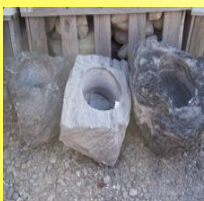

PA Blue 21¢/#

Pocono Blend 19¢/#

Red Steppers 18¢/#

**Southern Buff**  
Southern Buff 12.5¢/#

Black/Green Mica 19¢/#

Midnight Sky 15¢/#

Rainbow 16¢/#

Feather Rock Planters  
\$35/each